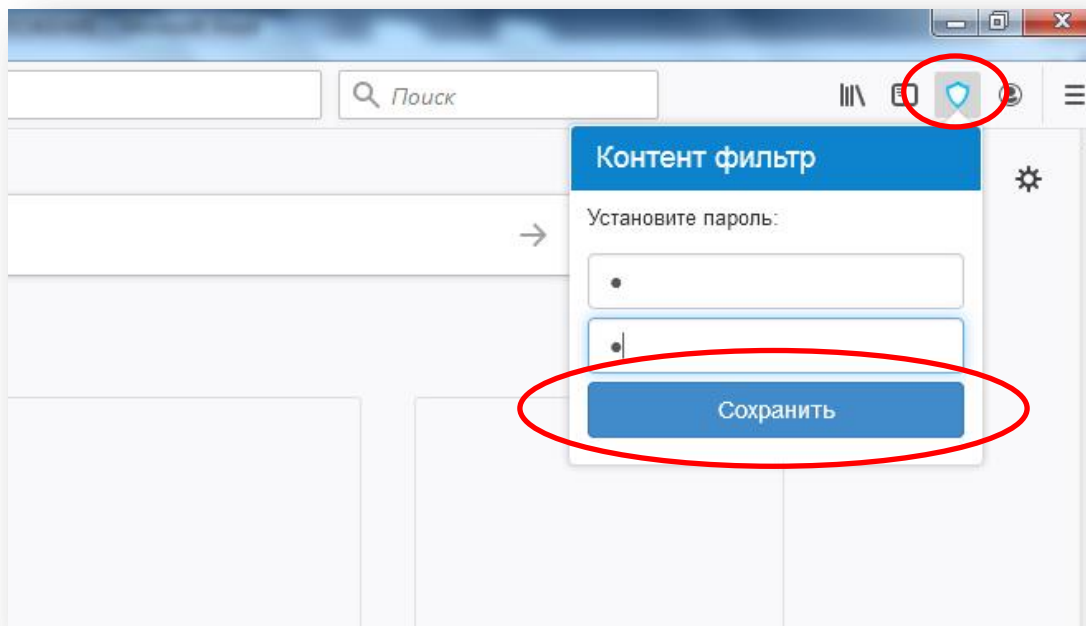

<https://addons.mozilla.org/ru/firefox/addon/контент-фильтр/>

2. Переходим на страницу «Управление дополнениями» в браузере:

<about:addons>

3. Обязательно ставим галочку:

- «Запуск в частных окнах».

4. Зададим пароль для расширения, кликнув по иконке расширения в браузере. Пароль будет храниться у вас на компьютере в зашифрованном виде.