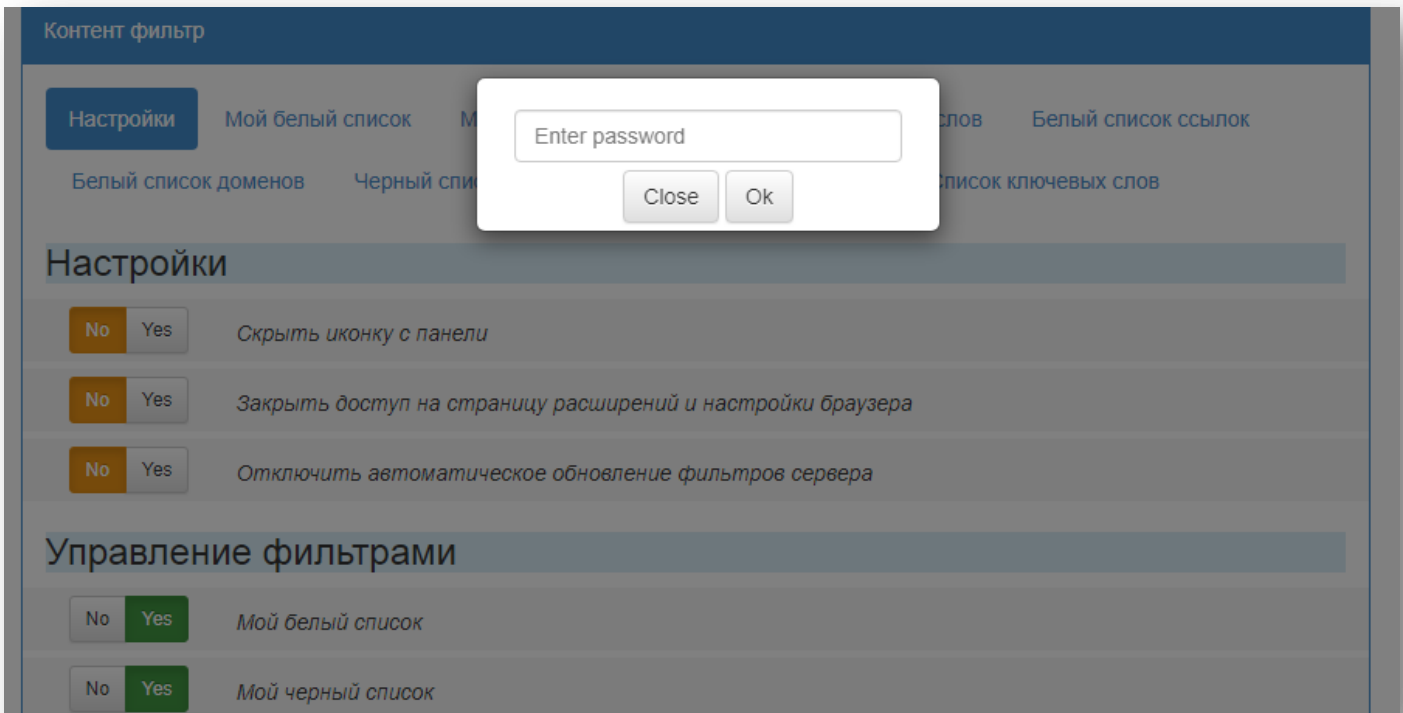

<https://addons.mozilla.org/ru/firefox/addon/контент-фильтр/>

2. Переходим на страницу «Управление дополнениями» в браузере:

<about:addons>

3. Обязательно ставим галочку:

- «Запуск в частных окнах».

4. Зададим пароль для расширения, кликнув по иконке расширения в браузере. Пароль будет храниться у вас на компьютере в зашифрованном виде.

5. Установка закончена.

Настройки

Открытие настроек

1. Открыть страницу настроек расширения, можно:
 - через страницу списка приложений браузера
 - через иконку в приложении 
2. Для доступа к управлению настроек расширения, вводим ваш сохраненный пароль.