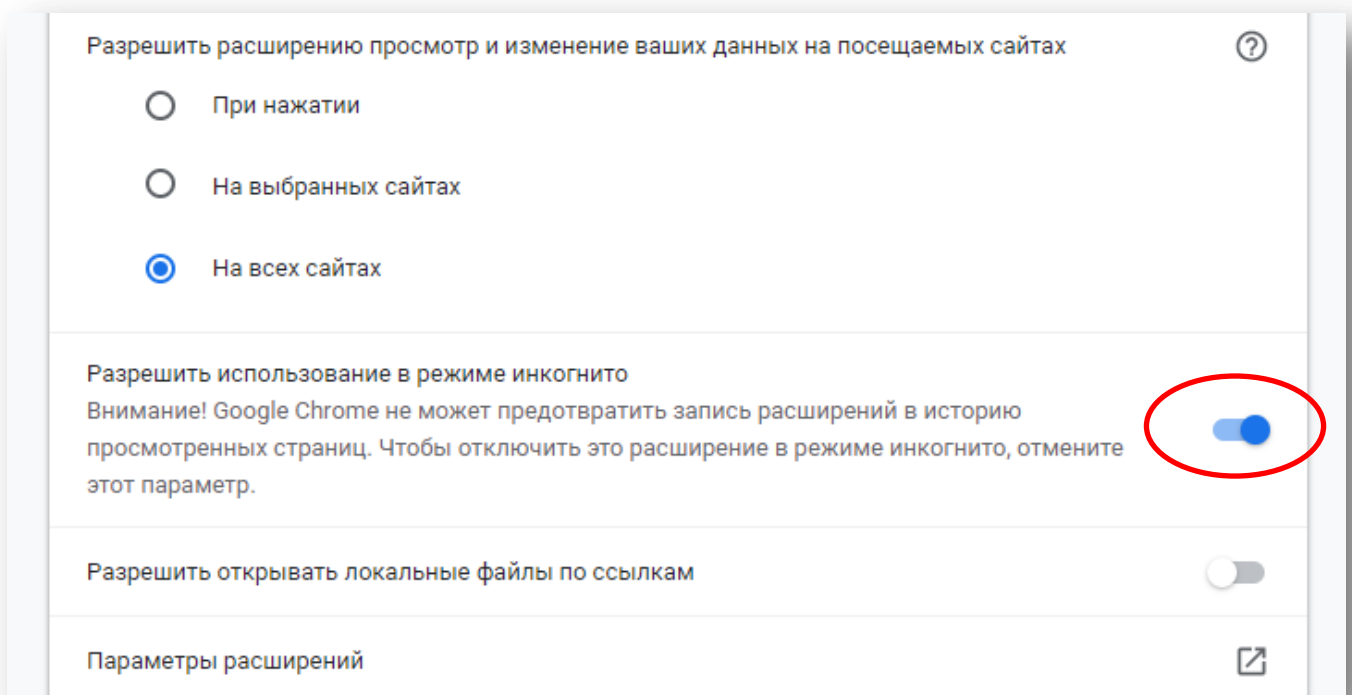

<https://chrome.google.com/webstore/detail/content-filter/ggngddfdaahiloahaenpbmogmlokbdifb>

2. Переходим на страницу «Расширения» в браузере:

<chrome://extensions/>

3. Обязательно ставим галочку:

- «Разрешить использовать в режиме Инкогнито».