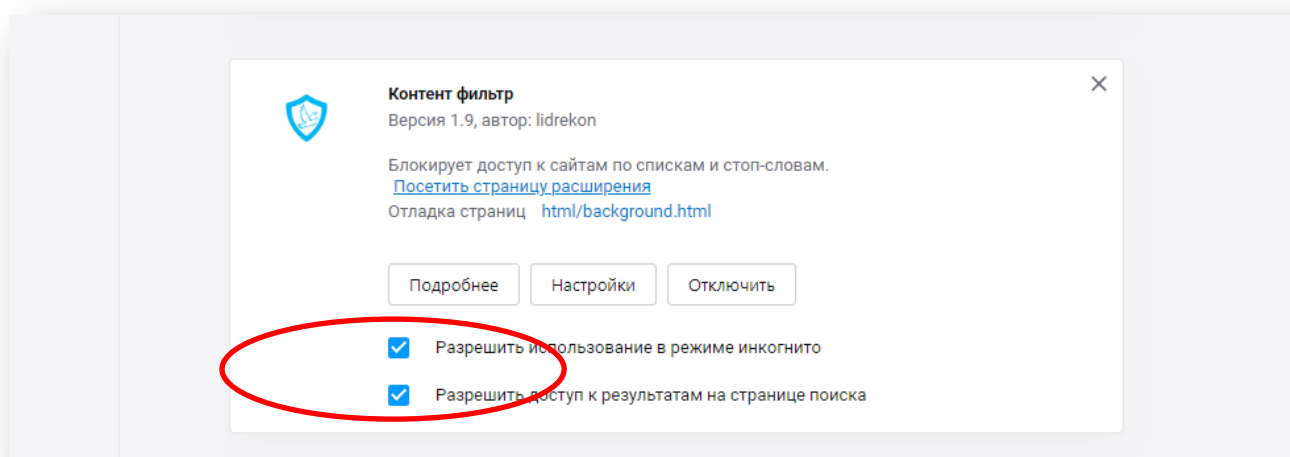

Установка

1. Устанавливаем расширение из «Opera addons», перейдя по ссылке:

<https://addons.opera.com/ru/extensions/details/content-filter/>

2. Переходим на страницу «Расширения» в браузере:

<opera://extensions>

3. Обязательно ставим галочки:

- «Разрешить использование в режиме инкогнито».
- «Разрешить доступ к результатам на странице поиска».

4. Зададим пароль для расширения, кликнув по иконке расширения в браузере. Пароль будет храниться у вас на компьютере в зашифрованном виде.