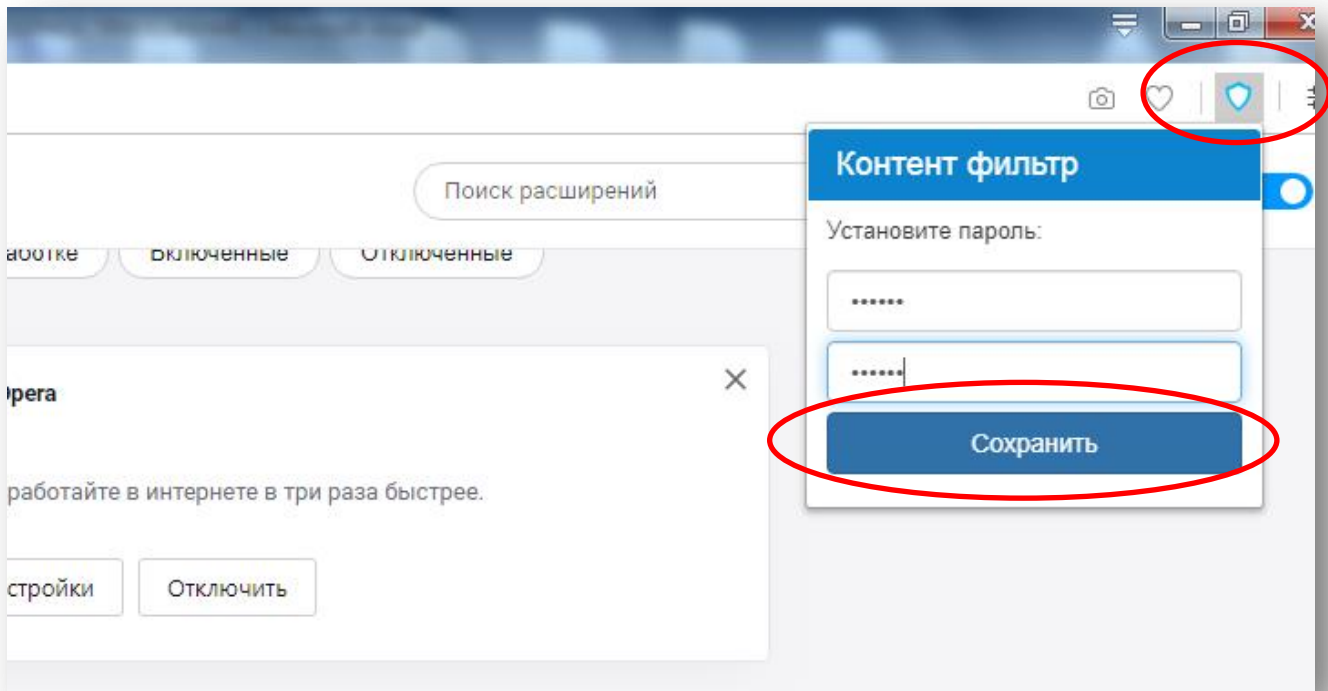

4. Зададим пароль для расширения, кликнув по иконке расширения в браузере. Пароль будет храниться у вас на компьютере в зашифрованном виде.